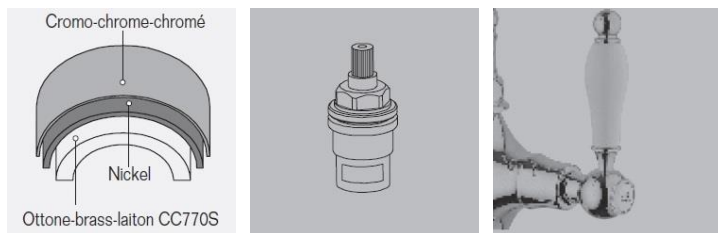

IMMAGINE/PICTURE/IMAGE

DISEGNO TECNICO/TECHNICAL DRAWING/DESSIN TECHNIQUE

Legenda / Key / Légende

51 cromo•chrome•chromé / 19 nero opaco•black matt•noir matt / 20 bianco opaco•white matt•blanc matt / 63 nickel spazzolato•brushed nickel•nickel brossé / 60 bronzo spazzolato • brushed bronze • bronze brossé / 54 rame spazzolato • brushed copper • cuivre brossé / 52 oro•gold•doré

DATI TECNICI / TECHNICAL DATA / DONNEES TECHNIQUES

- Cromatura a spessore (UNI EN 248) riporto medio spessore: nichel 14 micron, cromo 0,4 microm
 Chrome thickness (in compliance with UNI EN 248) medium nichel thickness 14 micron, chrome 0,4 microm
 Chromage à épaisseur (conformément au règlement UNI EN 248) épaisseur medium dépôt nichel 14 micron, chrome 0,4 microm
- Vitone ceramico 90°
 Ceramic headwork 90°
 Tête céramique 90°
- Impugnatura in ceramica
 Ceramic handle
 Poignée en céramique