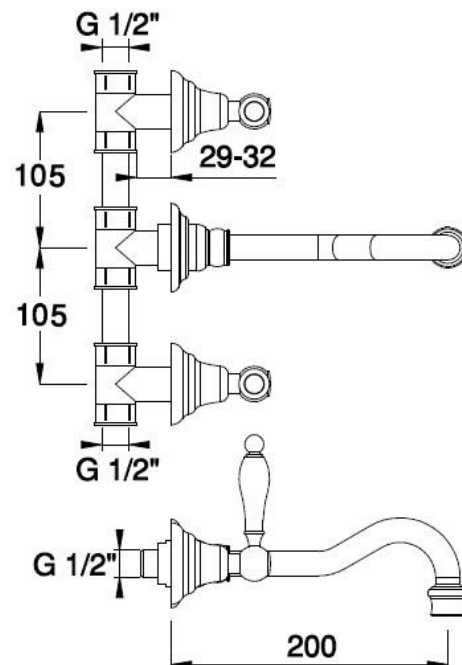

DV00661

Senza scarico / Without waste / Sans vidage

51 63 60 54 52

DV02664

Con scarico 1"1/4 Stop & Open / With 1"1/4 Stop&Open waste / Avec vidage 1"1/4 Stop&Open

51 63 60 54 52

- La confezione include anche il modulo da incasso
- The package includes the concealed body
- Le kit d'encastrement est compris dans la boîte

IMMAGINE/PICTURE/IMAGE

DISEGNO TECNICO/TECHNICAL DRAWING/DESSIN TECHNIQUE

Legenda / Key / Légende

51 cromo•chrome•chromé / 19 nero opaco•black matt•noir matt / 20 bianco opaco•white matt•blanc matt / 63 nickel spazzolato•brushed nickel•nickel brossé / 60 bronzo spazzolato • brushed bronze • bronze brossé / 54 rame spazzolato • brushed copper • cuivre brossé / 52 oro•gold•doré

DATI TECNICI / TECHNICAL DATA / DONNEES TECHNIQUES

- Cromatura a spessore (UNI EN 248) riporto medio spessore: nichel 14 micron, cromo 0,4 microm
 Chrome thickness (in compliance with UNI EN 248) medium nichel thickness 14 micron, chrome 0,4 microm
 Chromage à épaisseur (conformément au règlement UNI EN 248) épaisseur medium dépôt nichel 14 micron, chrome 0,4 microm
- Vitone ceramico 90°
 Ceramic headwork 90°
 Tête céramique 90°
- Impugnatura in ceramica
 Ceramic handle
 Poignée en céramique